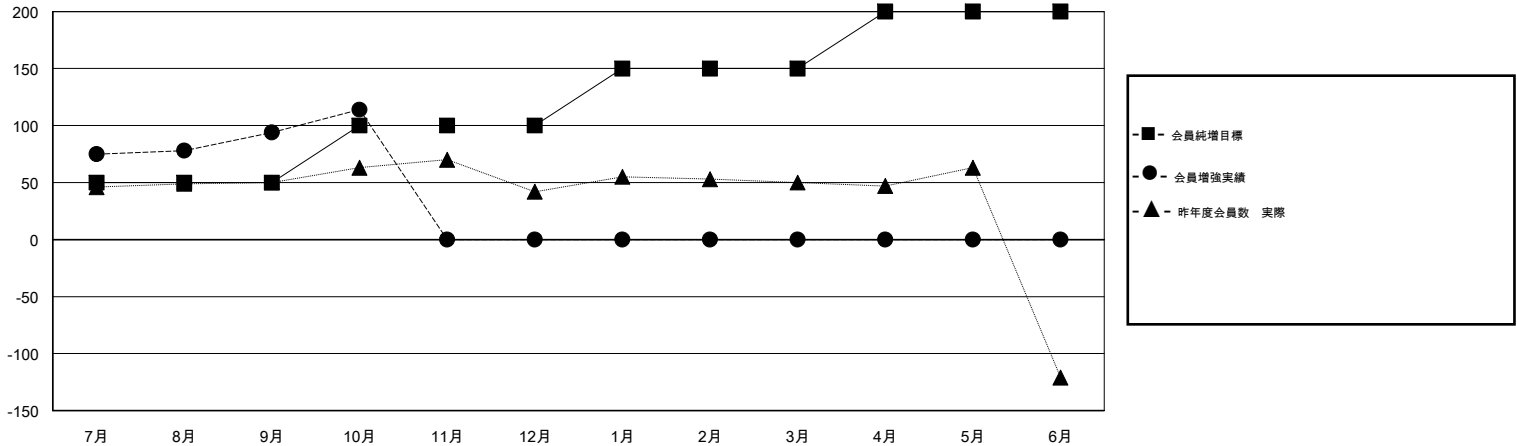

# MONTHLY MEMBERSHIP PROGRESS REPORT

District 335 C

Results as of: 10/31/2017

GMT: MASAYOSHI MARUYAMA, YASUHISA NAKAMURA

地域 JAPAN

GMT会則地域

クラブ				名			
結果 : 2017-2018				結果 : 2017-2018			
四半期	新クラブ目標	新クラブ	解散クラブ	四半期	会員純増目標	会員増強実績	退会者(転籍を含む) 実際
7月/8月/9月	0	0	0	7月/8月/9月	50	161	55
10月/11月/12月	0	0	0	10月/11月/12月	50	28	8
1月/2月/3月	0	0	0	1月/2月/3月	50	0	0
4月/5月/6月	0	0	0	4月/5月/6月	50	0	0

新クラブ目標及び実績累計

会員目標及び実績累計

解散クラブ: 0	69 CLUBS OF 112 一名以上の新会員を登録	<b>男女別</b> 男性 3,383 (82.96%) 女性 695 (17.04%) 女性%年度目標: 200%
<b>退会者</b>	<a href="#">会員累計データを見るには、ここをクリック</a>	世帯主/家族会員合計 788
物故会員 17		国際会費半額の家族会員 411
クラブ解散 0		
その他 46		
合計 63		